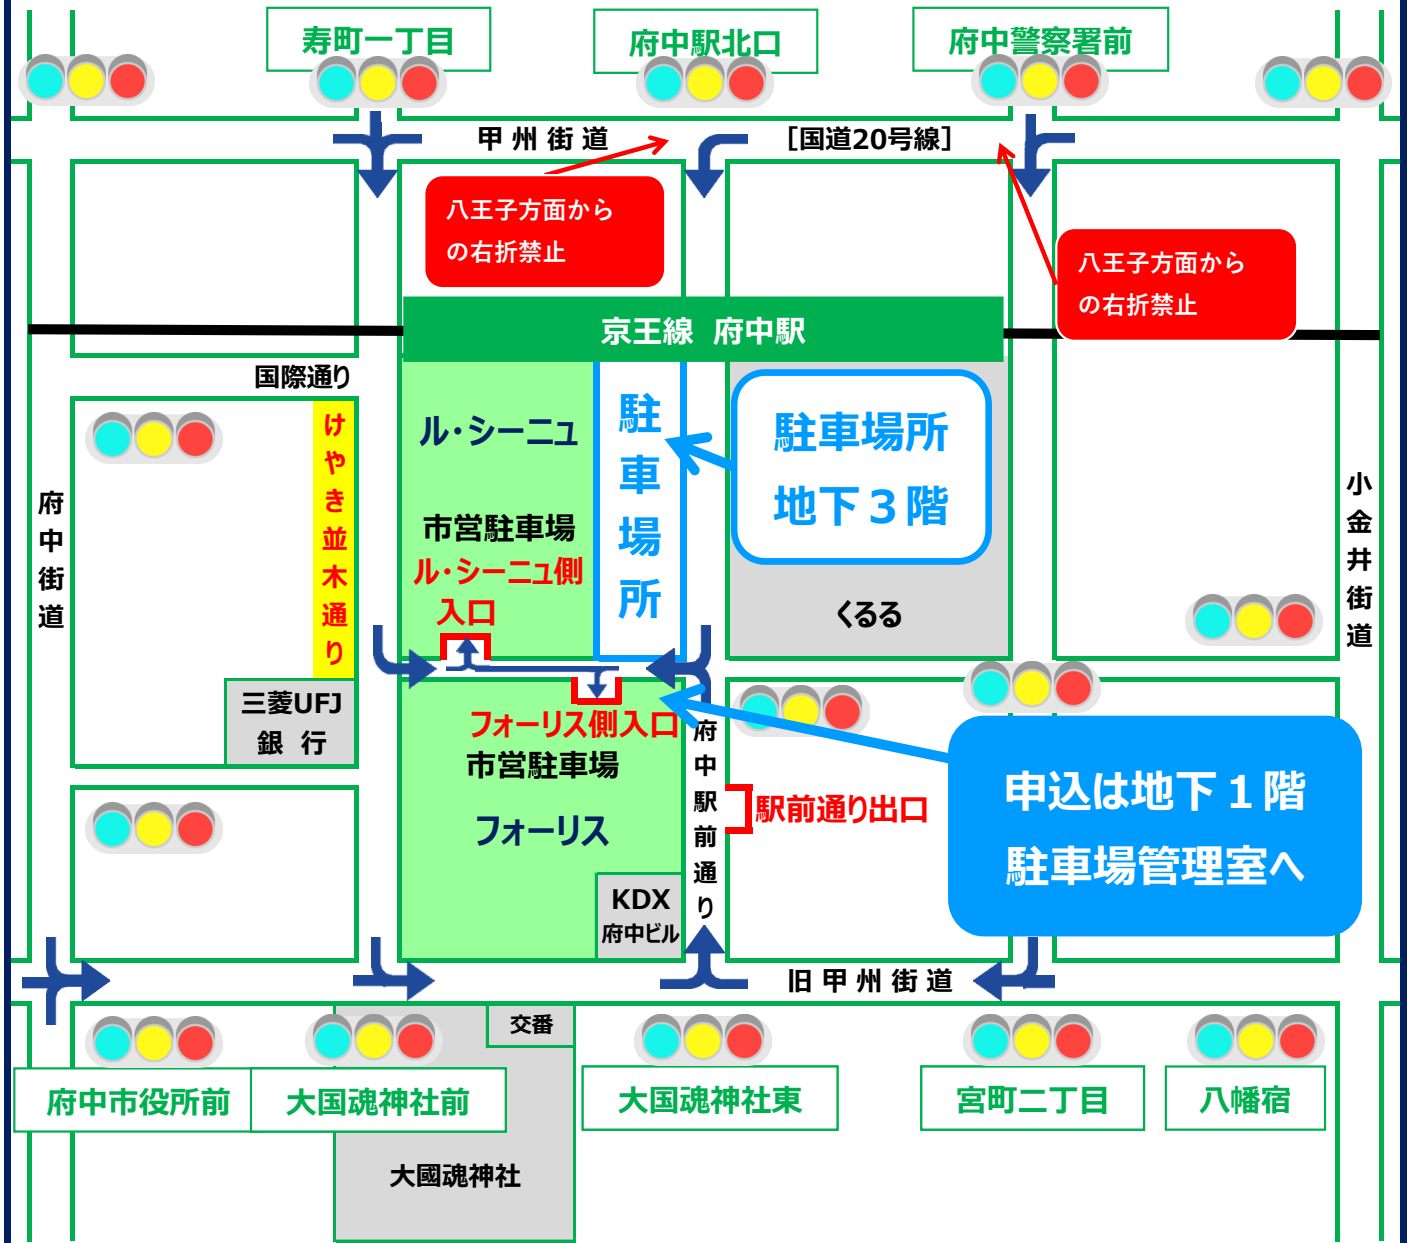

■ 定期利用に関するお問合せ先 ■

株式会社 府中駐車場管理公社  
☎042-336-9646(10時～17時)

■ 府中駅南口市営駐車場最新情報案内先 ■

ホームページ <http://www.fuchu-public-parking.co.jp/>  
Twitterアカウント @fuchu\_public\_p

ル・シーニュ側  
駐車場入口

駐車場所の一例

定期利用 駐車場入口出口・駐車場所・申込場所 アクセスマップ

けやき並木通りの国際通り入り口先から大國魂神社前交差点までの日・祝 12時～18時 交通規制のため通行できません。(イベント開催時は範囲・時間に変更になることがあります)

一般利用駐車のご案内

区分	駐車料金	お買い上げによる駐車料金サービス
平日 【08:00～24:00】	最初の1時間は 400円 以降30分ごと 200円 最大駐車料金 1,200円	<ul style="list-style-type: none"> <li>■フォーリス 2千円以上1時間・5千円以上2時間</li> <li>■京王ストア ■無印良品 2千円以上1時間 3千円以上1時間</li> </ul>
土・日・祝・12/31～1/3 【08:00～24:00】	最初の1時間は 400円 以降30分ごと 200円 最大駐車料金 2,400円	<ul style="list-style-type: none"> <li>■このほか近隣約70店舗で駐車料金サービスを受けられます。</li> </ul>
夜間(1月1日を除く) 【24:00～08:00】	30分ごと 50円 (夜間は入出庫できません)	<ul style="list-style-type: none"> <li>詳細は右のQRコードまたは場内の掲示をご覧ください。</li> </ul>