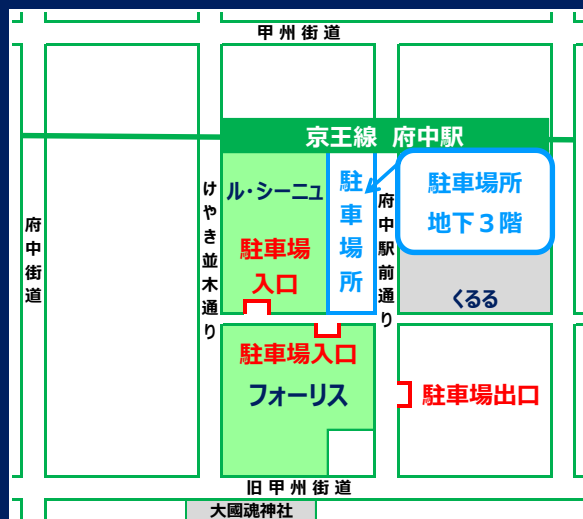

#### 駐車場所

地下3階駅前広場エリア柱番号34～39の指定する場所です  
(駐車場所の地上は府中駅バスターミナル)

■ 定期利用に関するお問合せ先 ■

株式会社 府中駐車場管理公社  
☎042-336-9646(10時～17時)

■ 府中駅南口市営駐車場最新情報案内先 ■

ホームページ <http://www.fuchu-public-parking.co.jp/>  
Twitterアカウント @fuchu\_public\_p

ル・シーニュ側  
駐車場入口

駐車場所の一例

定期利用 駐車場入口出口・駐車場所・申込場所 アクセスマップ

けやき並木通りの国際通り入り口先から大國魂神社前交差点までの日・祝 12時～18時 交通規制のため通行できません。(イベント開催時は範囲・時間に変更になることがあります)

一般利用駐車のご案内

区分	駐車料金	お買い上げによる駐車料金サービス
平日 【08:00～24:00】	最初の1時間は 400円 以降30分ごと 200円 最大駐車料金 1,200円	<ul style="list-style-type: none"> <li>■フォーリス 2千円以上1時間・5千円以上2時間</li> <li>■京王ストア ■無印良品 2千円以上1時間 3千円以上1時間</li> </ul>
土・日・祝・12/31～1/3 【08:00～24:00】	最初の1時間は 400円 以降30分ごと 200円 最大駐車料金 2,400円	<ul style="list-style-type: none"> <li>■このほか近隣約70店舗で駐車料金サービスを受けられます。</li> </ul>
夜間(1月1日を除く) 【24:00～08:00】	30分ごと 50円 (夜間は入出庫できません)	<ul style="list-style-type: none"> <li>詳細は右のQRコードまたは場内の掲示をご覧ください。</li> </ul>