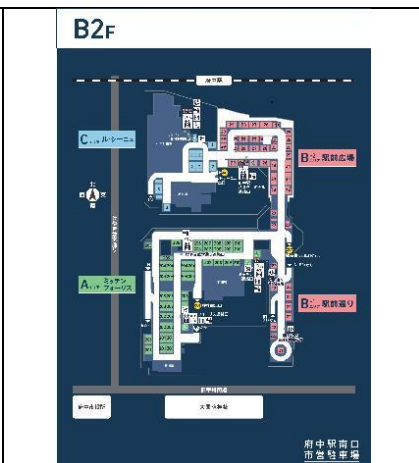

### 2 柱番号の最初の数字が階数を表します

柱番号	階数
「10」「100」	地下1階
「20」「200」	地下2階
「30」「300」	地下3階

※ル・シーニュエリアを除く

### 3 その他の主な変更点

デジタルサイネージを設置し、現在位置とテナント情報を表示しました

平面図を全エリア表示にしてエリア間の移動をわかりやすくしました

「満空表示」を「満」と「空」に統一しました