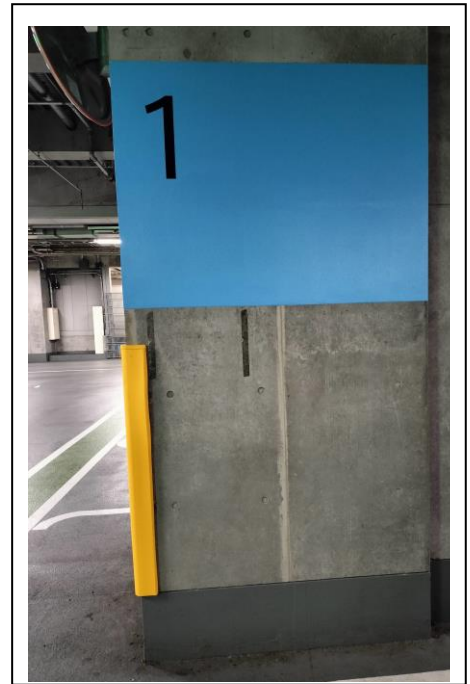

府中駅南口市営駐車場

場内の案内表示をリニューアルしました

1 エリア別に柱の色を塗り替えました

ミッテン フォーリスエリア	緑
ル・シーニュエリア	青
駅前通りエリア 駅前広場エリア	赤

2 柱番号の最初の数字が階数を表します

柱番号	階数
「10」「100」	地下1階
「20」「200」	地下2階
「30」「300」	地下3階

※ル・シーニュエリアを除く